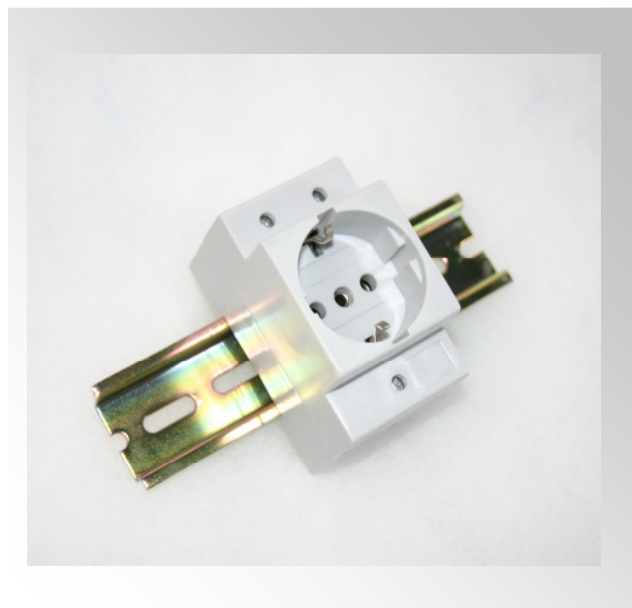

# Steckdose      Plug Socket      230V      ST-01

## Reiheneinbausteckdose

- zur Montage auf TS 35 Tragschiene
- 230V AC 16A

## Build-in Socket

- for the assembly on TS 35 mounting rail
- 230V AC 16A

## Technische Daten / Technical Data

|                                       |   |
|---------------------------------------|---|
| Nennspannung<br>Nominal voltage       | 230V AC   |
| Nennstrom<br>Nominal current          | 16A   |
| Farbe<br>Colour                       | Grau (auch in Gelb lieferbar)<br>Grey, also available in yellow                       |
| Anschluss<br>Connection               | Schraubklemmen, bis 2,5 mm <sup>2</sup><br>Screw terminals, up to 2,5 mm <sup>2</sup> |
| Abmessungen<br>Dimensions (B x H x T) | 44 x 76 x 60 mm   |
| Approbation<br>Approval               | VDE, CE   |